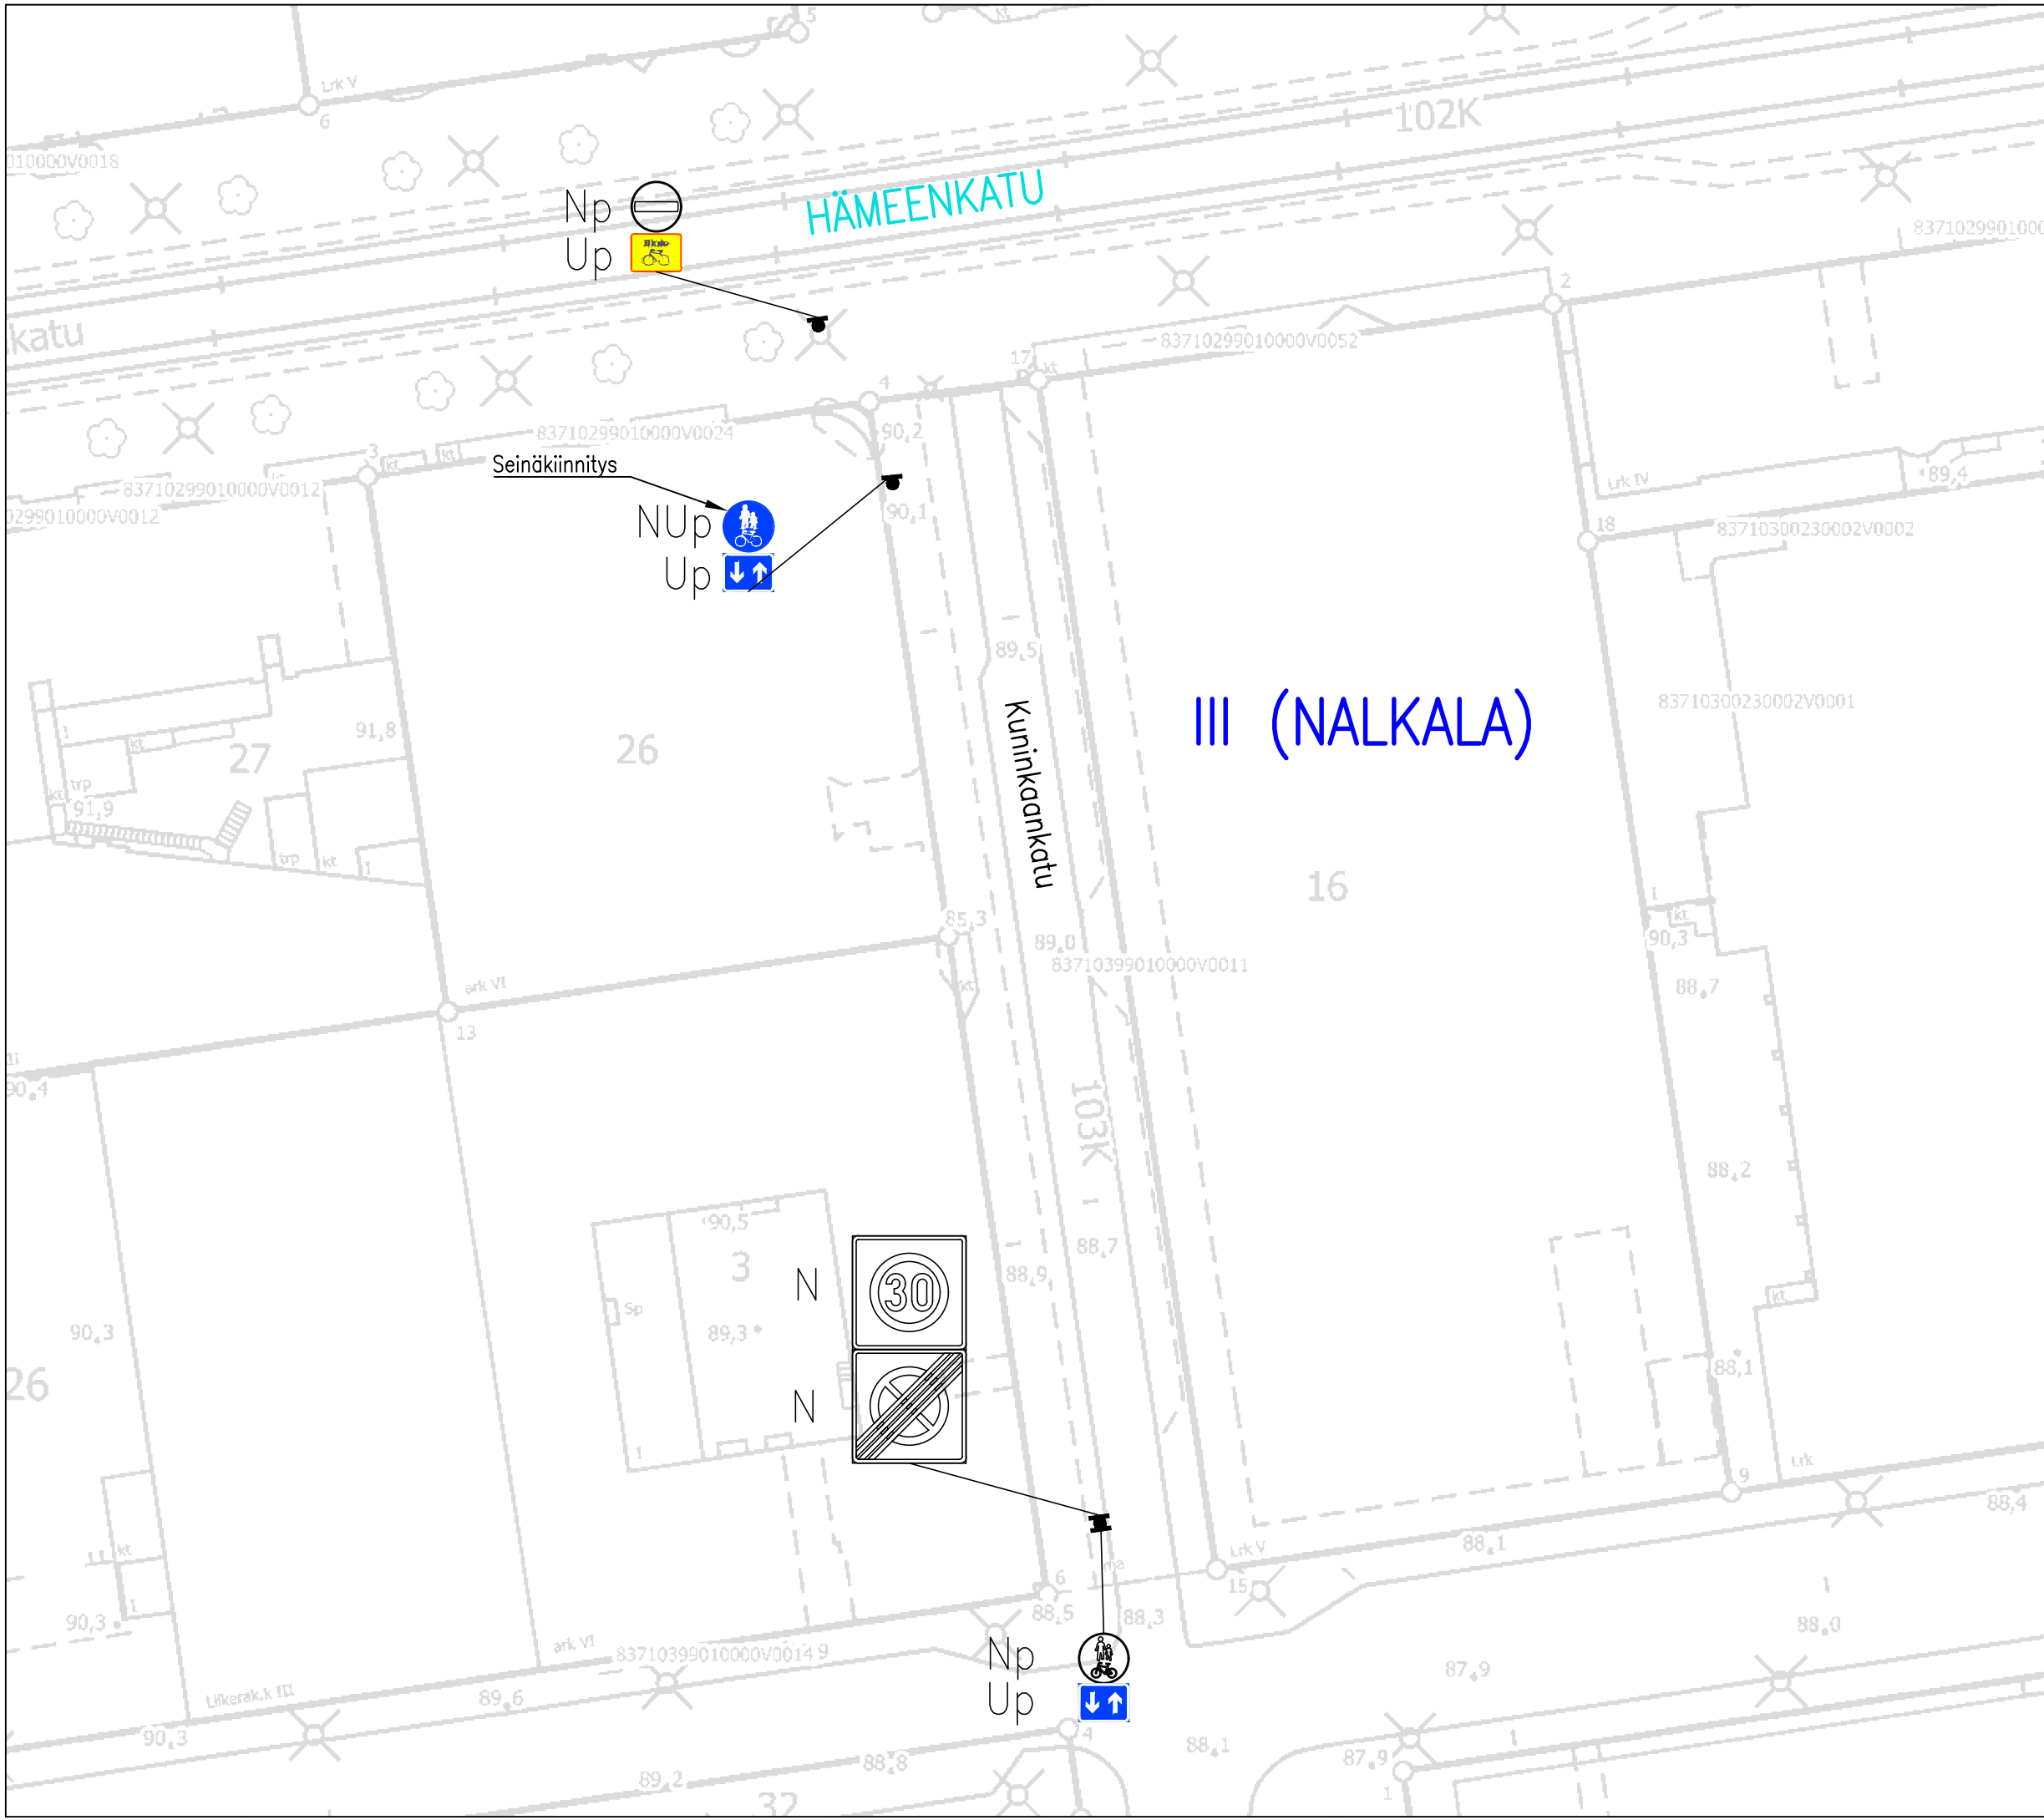

LIIKENTEENOHJAUS, MERKINTÖJEN SELITYS:

- N NYKYINEN LIIKENNEMERKKI SÄILYY ENNALLAAN
- U UUSI LIIKENNEMERKKI SIOJITETAAN OSOITETTUUN PAIKKAAN
- NU NYKYINEN LIIKENNEMERKKI UUSITAA
- p PIENI LIIKENNEMERKKI

KUNINKAANKATU-HÄMEENKATU

Pyöräliikenteen lisäkilpien lisääminen Kuninkaankadulle III (Nalkala)
 Liikennemerkkisuunnitelma
 Piir.no: 1/22247
 12.5.2023 / TKu & JUu